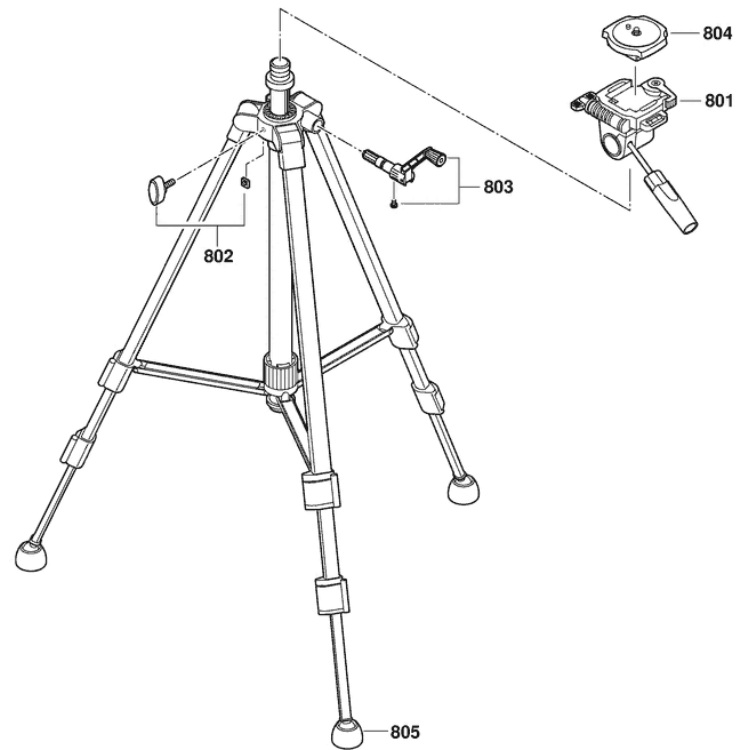

Illustration - Type - E

3 601 K96 974

Stand | 07-09-13
Issue | 07-09-17

Fig./Abb. 1

Änderungen vorbehalten
Modifications reserved
Modifications réservées
Salvo modificaciones

Spare parts list

Item	Part Number	Description	Illustration
801	1 618 C00 26G	Cap	1
802	1 609 203 V77	Clamp Screw	1
803	1 618 C00 26J	Crank	1
804	1 609 203 W21	Carrier Plate	1
805	1 609 203 W22	Cap	1